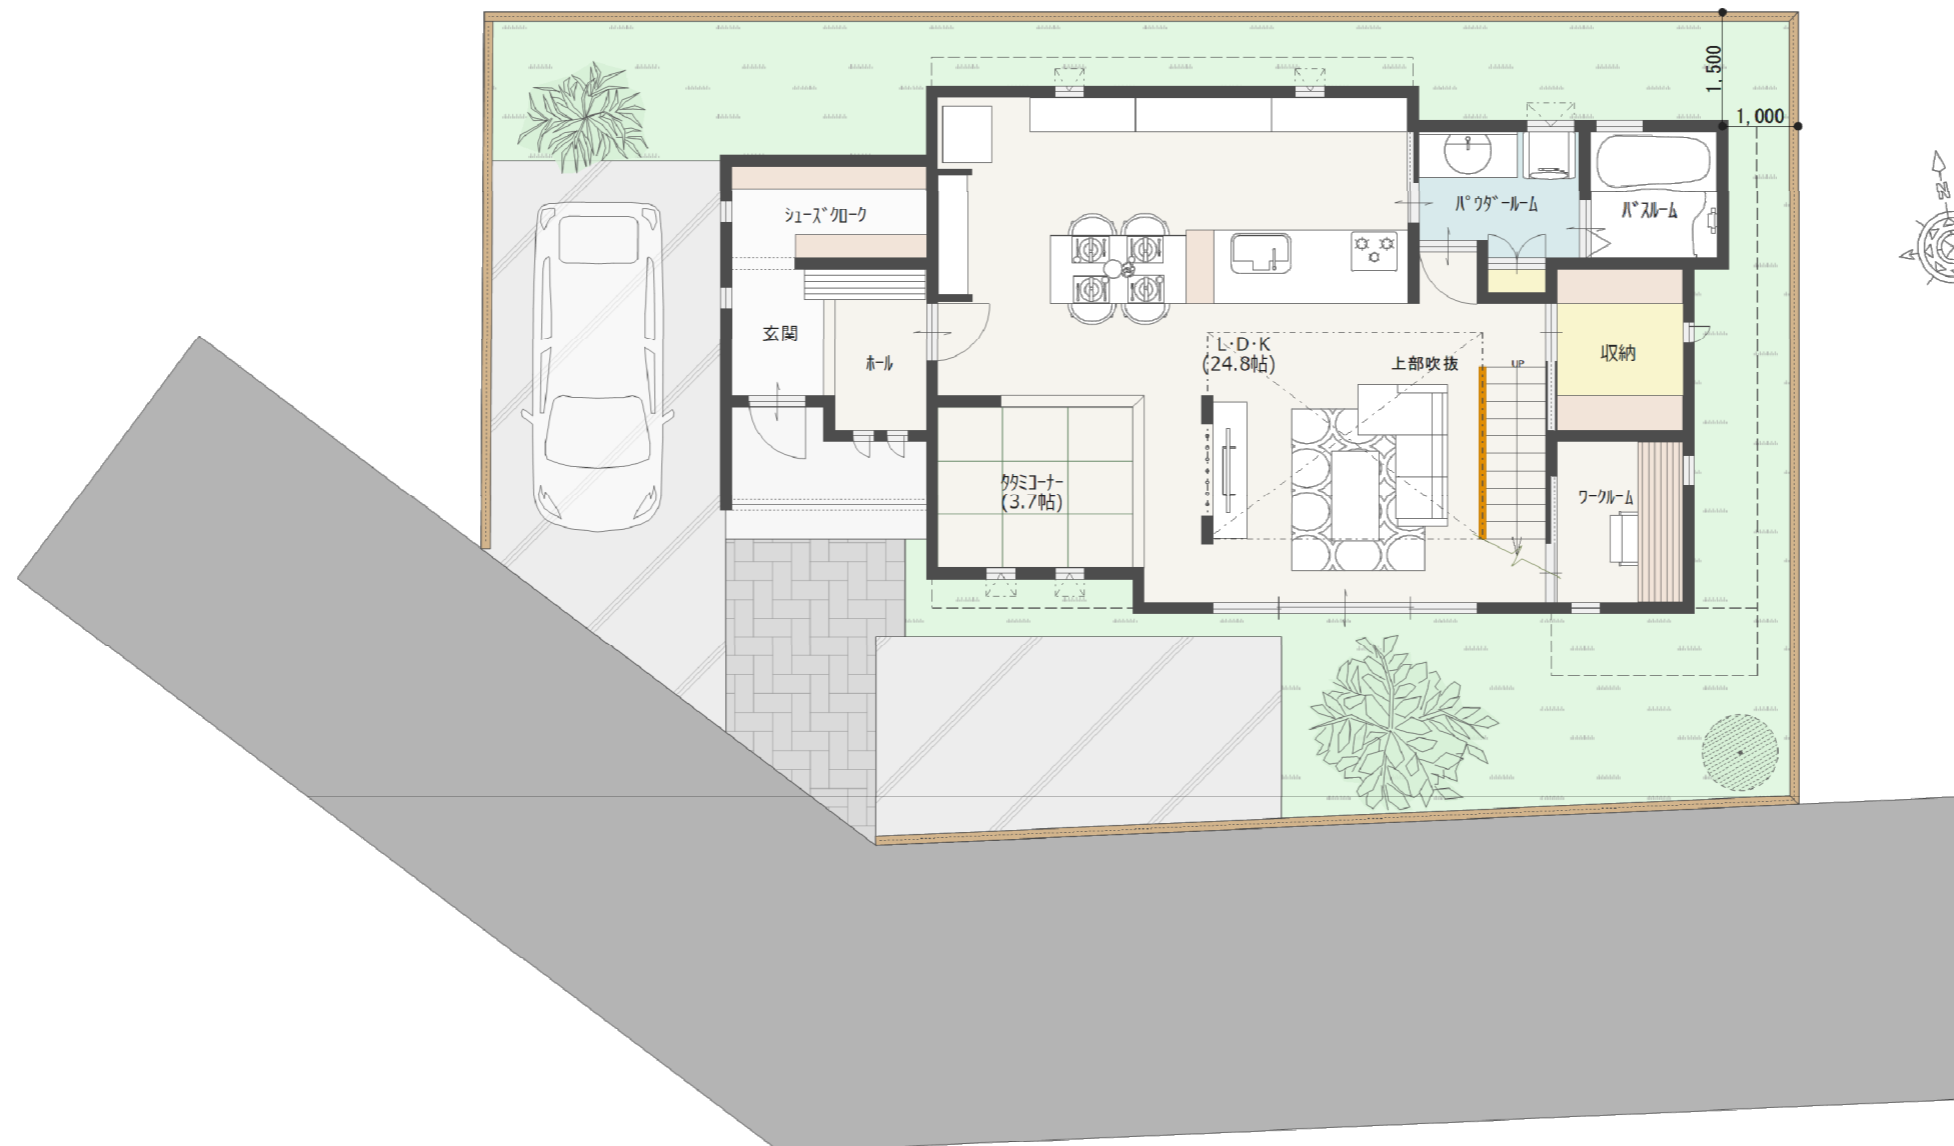

Modern Style

Have a good This New Modern style drives you to more comfortable life.
What about enjoy it yourself with good design? Handle your way.

スタンダードB 様邸

ご提案

Enjoy a good life

ご提案日：2022年 5月30日

担当者名：

配置図

担当者名：

平面図

1階平面

2階平面

面積

建築面積	75.56 m ²	(22.86 坪)
1F床面積	75.56 m ²	(22.86 坪)
2F床面積	67.90 m ²	(20.54 坪)
吹抜面積	9.94 m ²	(3.01 坪)
延床面積	143.46 m ²	(43.40 坪)
工事施工面積	153.40 m ²	(46.41 坪)

担当者名：

立面図

南 面

東 面

北 面

西 面

担当者名：

外観図

担当者名：

内観図