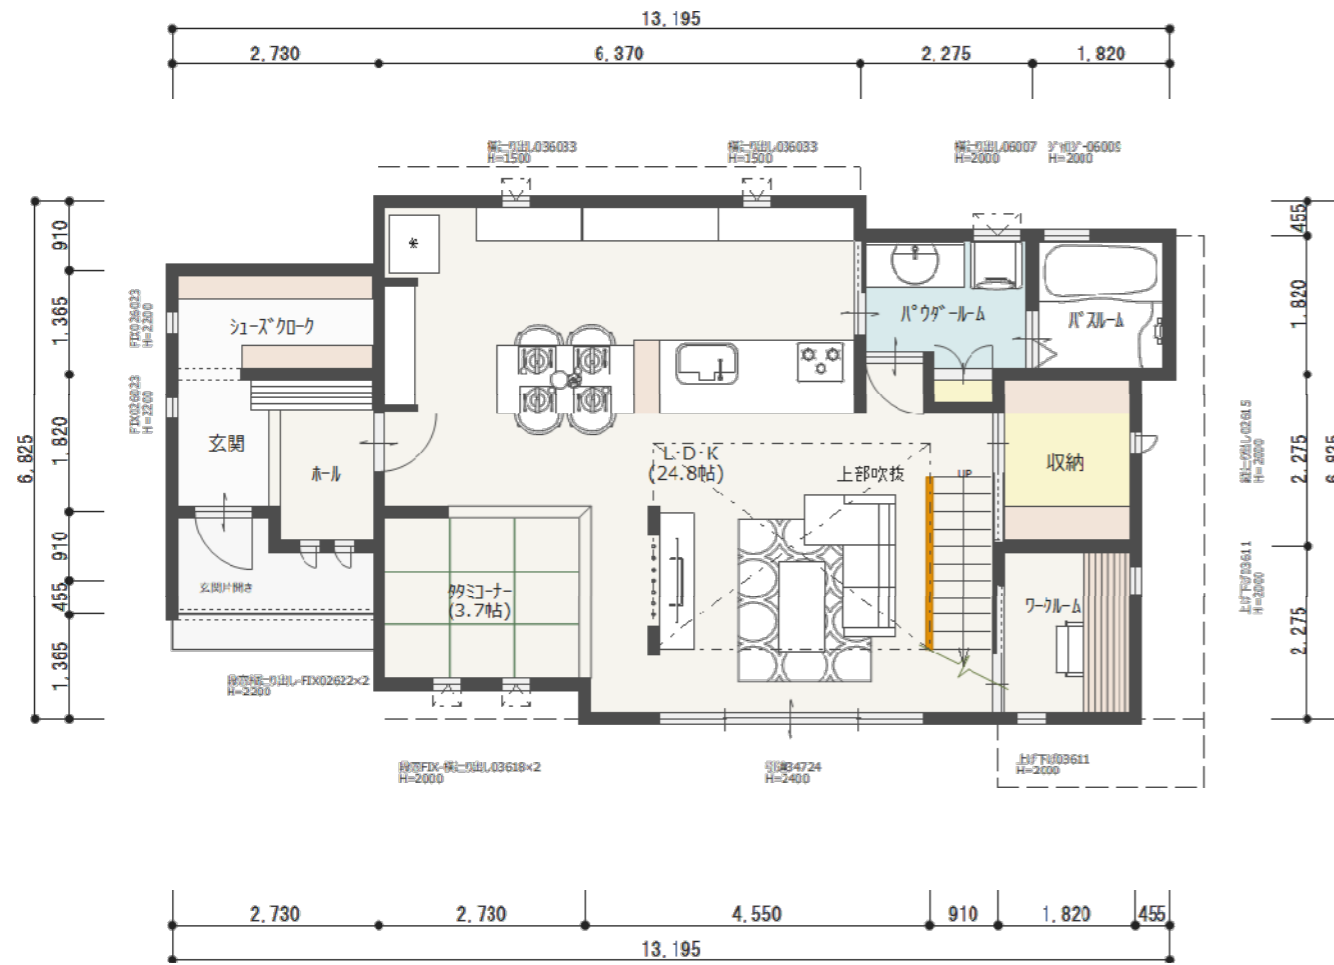

Modern Style

Have a good This New Modern style drives you to more comfortable life.
What about enjoy it yourself with good design? Handle your way.

スタンダードB 様邸

ご提案

Enjoy a good life

ご提案日：2022年 5月30日

担当者名：

配置図

担当者名：

平面図

1階平面

2階平面

面積

建築面積	75.56 m ²	(22.86 坪)
1F床面積	75.56 m ²	(22.86 坪)
2F床面積	67.90 m ²	(20.54 坪)
吹抜面積	9.94 m ²	(3.01 坪)
延床面積	143.46 m ²	(43.40 坪)
工事施工面積	153.40 m ²	(46.41 坪)

担当者名：

立面図

南 面

東 面

北 面

西 面

担当者名：

外観図

担当者名：

内観図