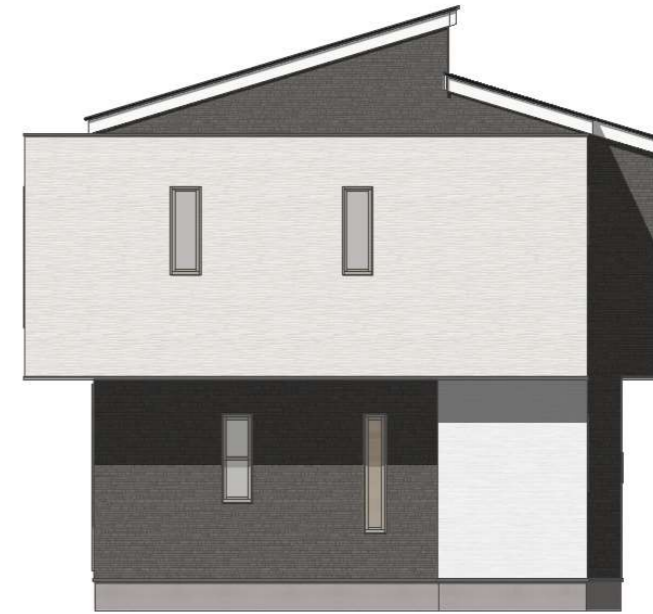

Modern Style

Have a good This New Modern style drives you to more comfortable life.
What about enjoy it yourself with good design? Handle your way.

スタンダードB 様邸

ご提案

Enjoy a good life

ご提案日：2022年 5月30日

担当者名：

配置図

担当者名：

平面図

1階平面

2階平面

面積

建築面積	75.56 m ²	(22.86 坪)
1F床面積	75.56 m ²	(22.86 坪)
2F床面積	67.90 m ²	(20.54 坪)
吹抜面積	9.94 m ²	(3.01 坪)
延床面積	143.46 m ²	(43.40 坪)
工事施工面積	153.40 m ²	(46.41 坪)

担当者名：

立面図

南 面

東 面

北 面

西 面

担当者名：

外観図

担当者名：

内観図